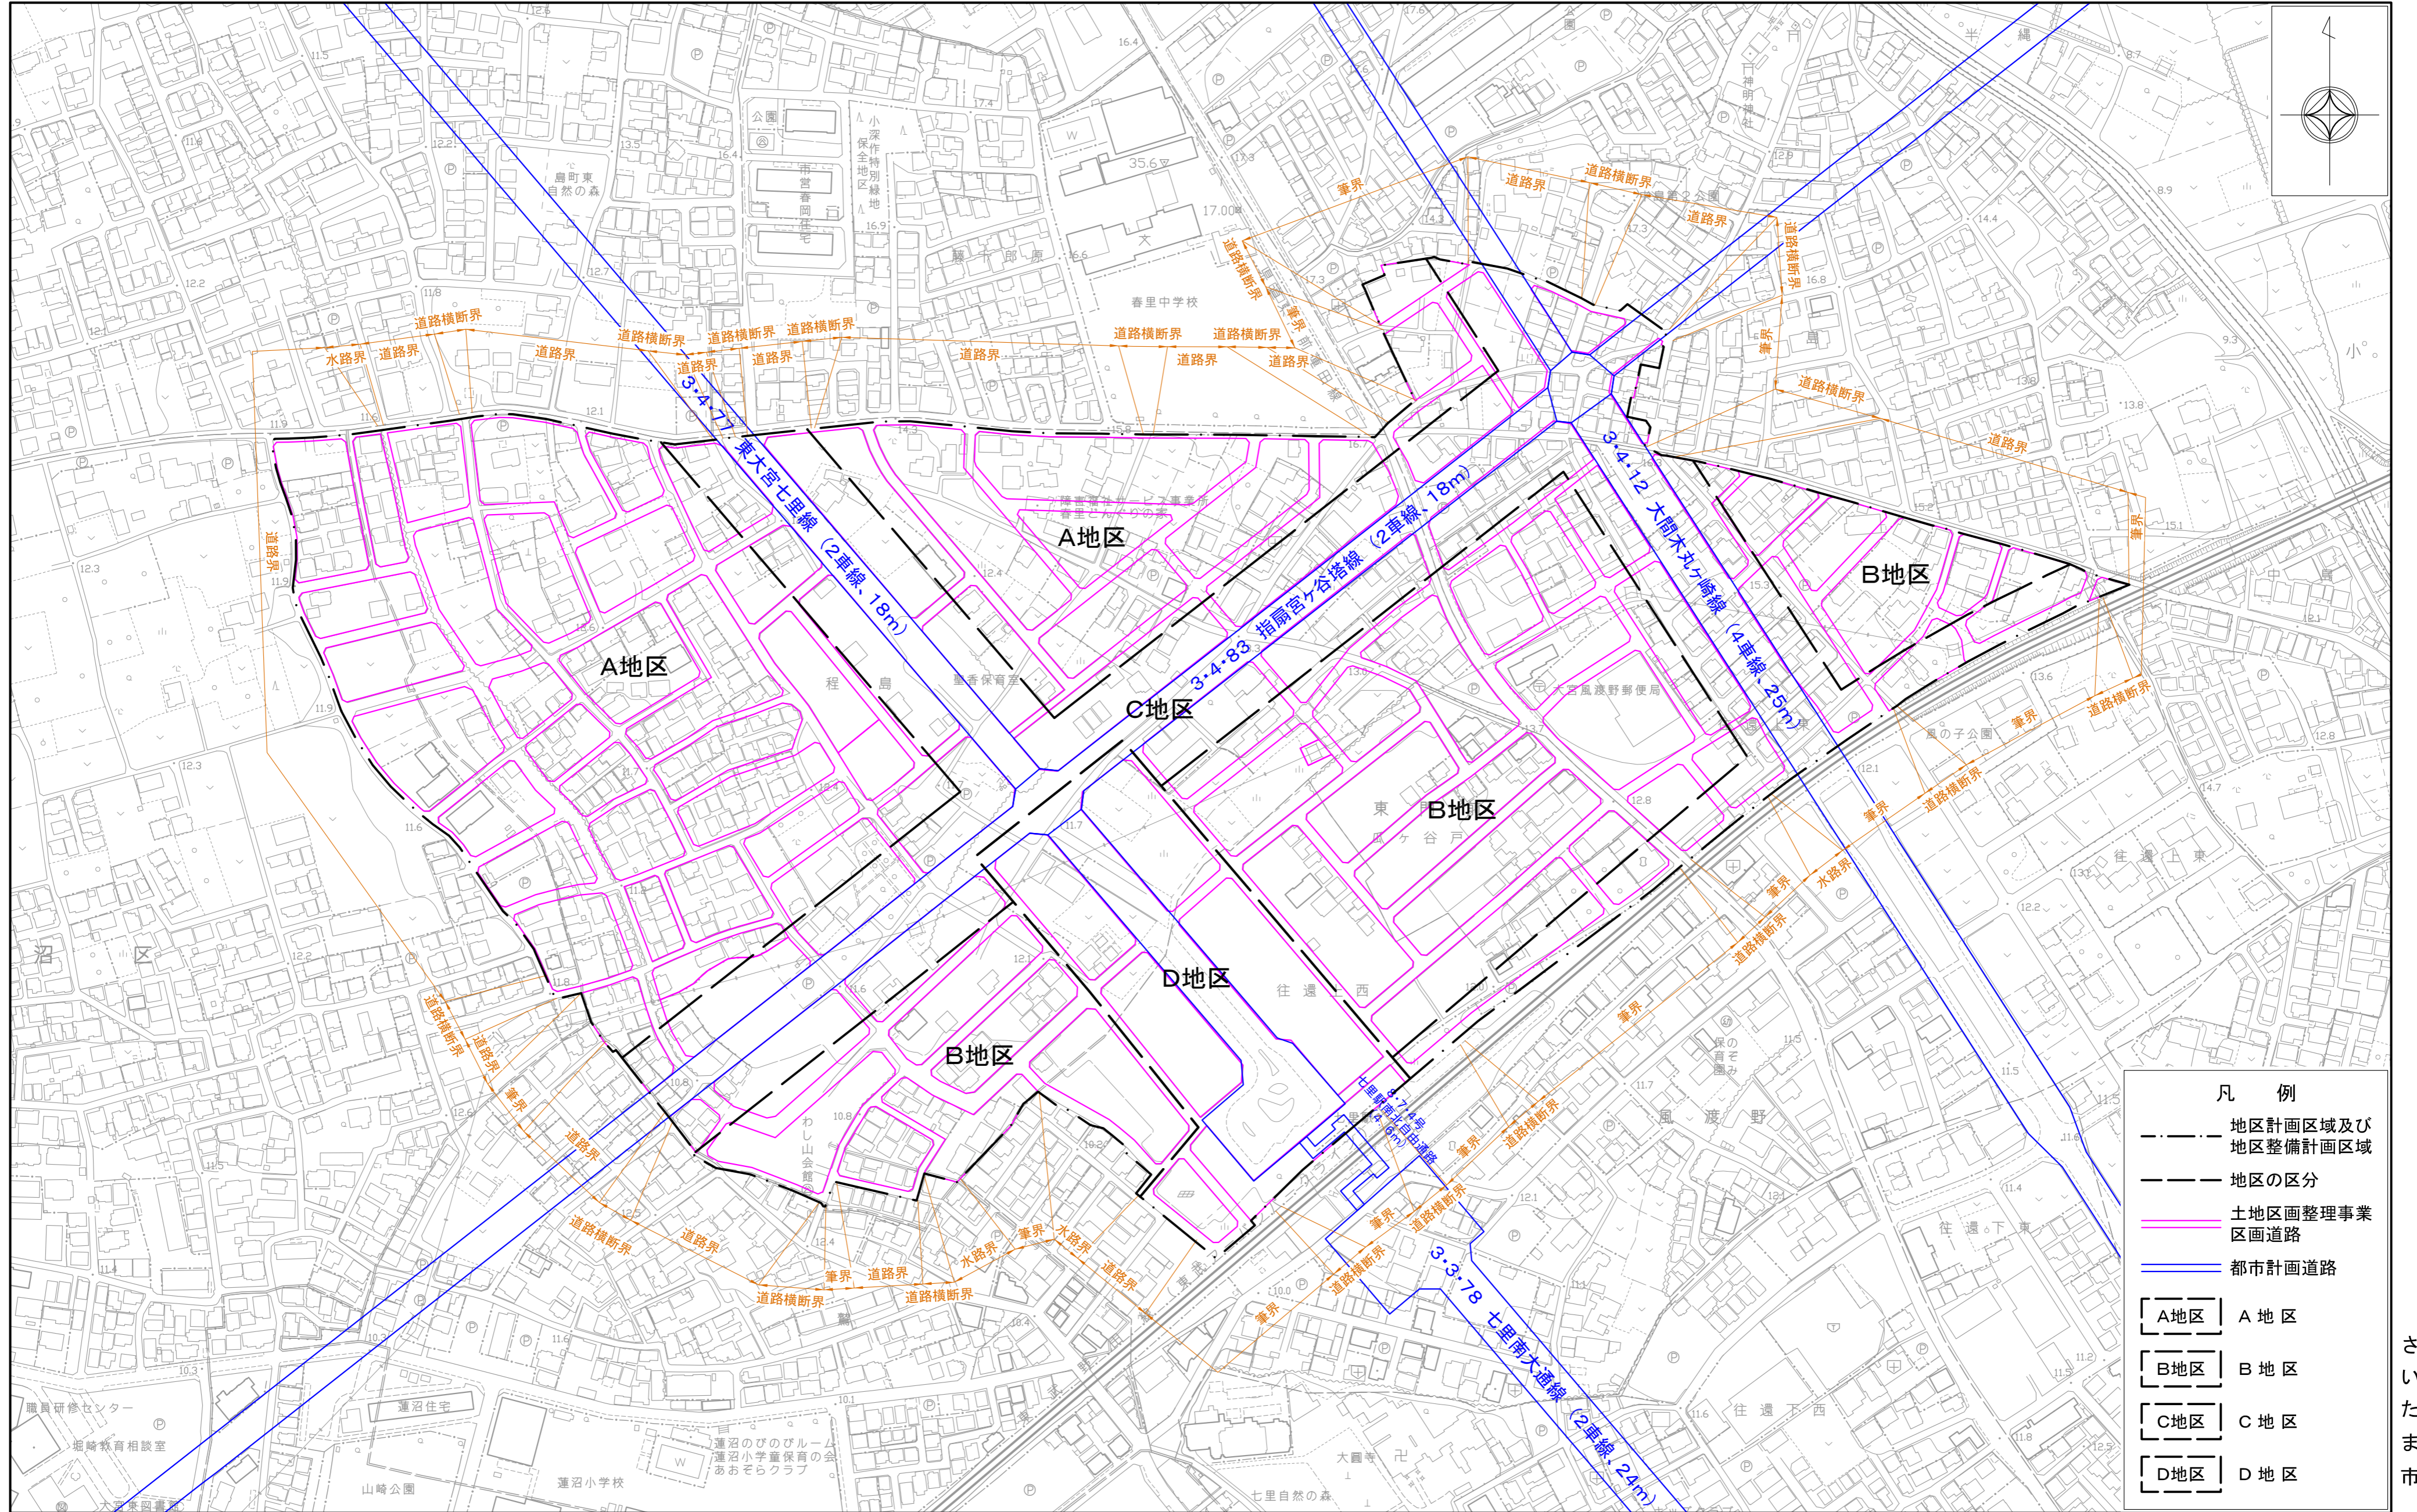

地区計画方針の付図 (七里駅北側地区)

凡 例	
	地区計画区域及び地区整備計画区域
	地区の区分
	土地区画整理事業区画道路
	都市計画道路
	A地区
	B地区
	C地区
	D地区

さいたま市

1:2,500