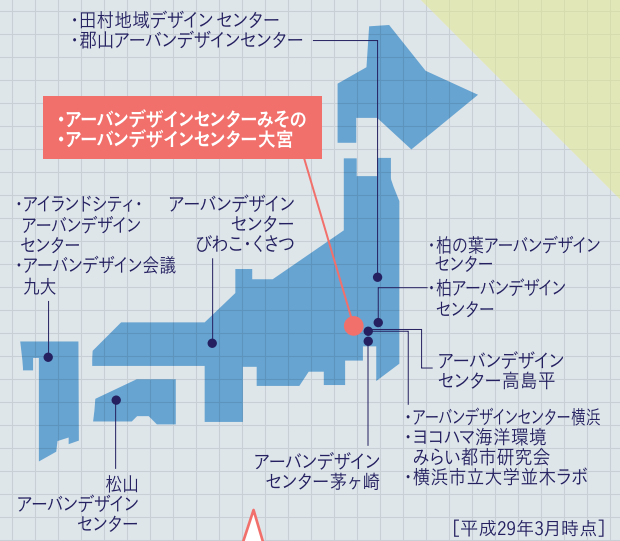

korekara読者モニターアンケート

美園と大宮に設立された「アーバンデザインセンター」を知っていますか?

- アーバンデザインセンター大宮に興味があり、直接足を運び、今後の進め方についての説明を聞いたりしています。(70代・女性)
- アーバンデザインセンターと町内会や自治体との違いがわかりにくい。(40代・男性)
- アーバンデザインセンターという名前を初めて知った。どのような活動があるのか詳しく知りたい。(50代・女性)

全国のアーバンデザインセンター

全国の15のアーバンデザインセンターのうち2つがさいたま市にあります。

始動

まちのデザイン

知っていますか?
UDCMiとUDCO

みその

アーバンデザインセンター
UDCMiとは

新市街地形成が進み、成長・発展を推し進めている美園地区で開設されたUDCMi。平成29年4月には基本理念を示した「美園スタジアムタウン憲章」と具体案を表した「みその都市デザイン方針」を公表。今後はまちのサービス向上を中心に取り組む「美園タウンマネジメント協会」と街並みや交通環境などを中心に調査・検討を行う「みその都市デザイン協議会」を連携させ活動を行います。

詳しい情報はp3へ!

大宮

アーバンデザインセンター
UDCOとは

2010年に作成された「大宮駅周辺地域戦略ビジョン」で掲げる「東日本の顔となるおもてなしあふれるまち」の実現に向けて設置されたUDCO。県内随一の商業地域であり、鉄道網の結節点として存在感が高まる中で、大宮の可能性を引き出し、魅力的な都市環境を再構築することがねらい。「まちラポおみや」を活動拠点に、様々なプロジェクトを進めています。

UDCOが担う3つの役割

詳しい情報はp5へ!

多様化する市民のニーズをくみ取り、魅力的なまちづくりを進めていくと、公・民・学の枠を超えて連携する動きが始まっています。

そのための拠点として大きな役割を果たしてくれるのが、都市デザインの専門家を中心に組織されるアーバンデザインセンター(UDC)。

UDCの特徴は、特定の組織に属せず中立的な立場から、それぞれの組織の連携を促したり、地域の課題解決に向け、議論の場を提供する役割を担うところにあります。平成18年に千葉県柏市に設置されたことを皮切りに、平成29年3月までに全国15か所で開催され、様々な活動が始まっています。