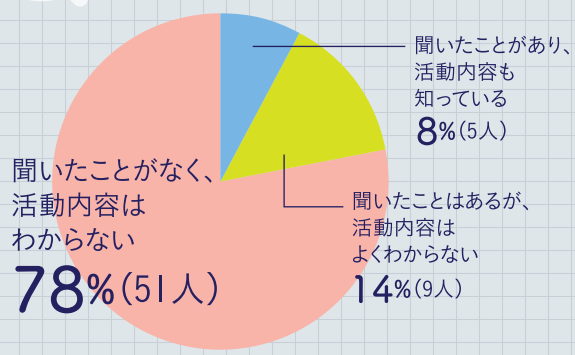

korekara読者モニターアンケート

美園と大宮に設立された「アーバンデザインセンター」を知っていますか?

- アーバンデザインセンター大宮に興味があり、直接足を運び、今後の進め方についての説明を聞いたりしています。(70代・女性)
- アーバンデザインセンターと町内会や自治体との違いがわかりにくい。(40代・男性)
- アーバンデザインセンターという名前を初めて知った。どのような活動があるのか詳しく知りたい。(50代・女性)