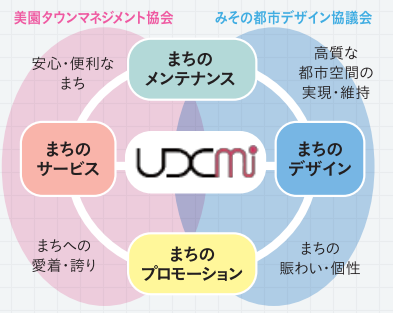

korekara読者モニターアンケート

美園と大宮に設立された「アーバンデザインセンター」を知っていますか?

- アーバンデザインセンター大宮に興味があり、直接足を運び、今後の進め方についての説明を聞いたりしています。(70代・女性)
- アーバンデザインセンターと町内会や自治体との違いがわかりにくい。(40代・男性)
- アーバンデザインセンターという名前を初めて知った。どのような活動があるのか詳しく知りたい。(50代・女性)

全国のアーバンデザインセンター

全国の15のアーバンデザインセンターのうち2つがさいたま市にあります。

始動

まちのデザイン

知っていますか?
UDCMiとUDCO

みその

アーバンデザインセンター
UDCMiとは

新市街地形成が進み、成長・発展を推し進めている美園地区で開設されたUDCMi。平成29年4月には基本理念を示した「美園スタジアムタウン憲章」と具体案を表した「みその都市デザイン方針」を公表。今後はまちのサービス向上を中心に取り組む「美園タウンマネジメント協会」と街並みや交通環境などを中心に調査・検討を行う「みその都市デザイン協議会」を連携させ活動を行います。

詳しい情報はp3へ!

大宮

アーバンデザインセンター
UDCOとは

2010年に作成された「大宮駅周辺地域戦略ビジョン」で掲げる「東日本の顔となるおもてなしあふれるまち」の実現に向けて設置されたUDCO。県内随一の商業地域であり、鉄道網の結節点として存在感が高まる中で、大宮の可能性を引き出し、魅力的な都市環境を再構築することがねらい。「まちラポおみや」を活動拠点に、様々なプロジェクトを進めています。

UDCOが担う3つの役割