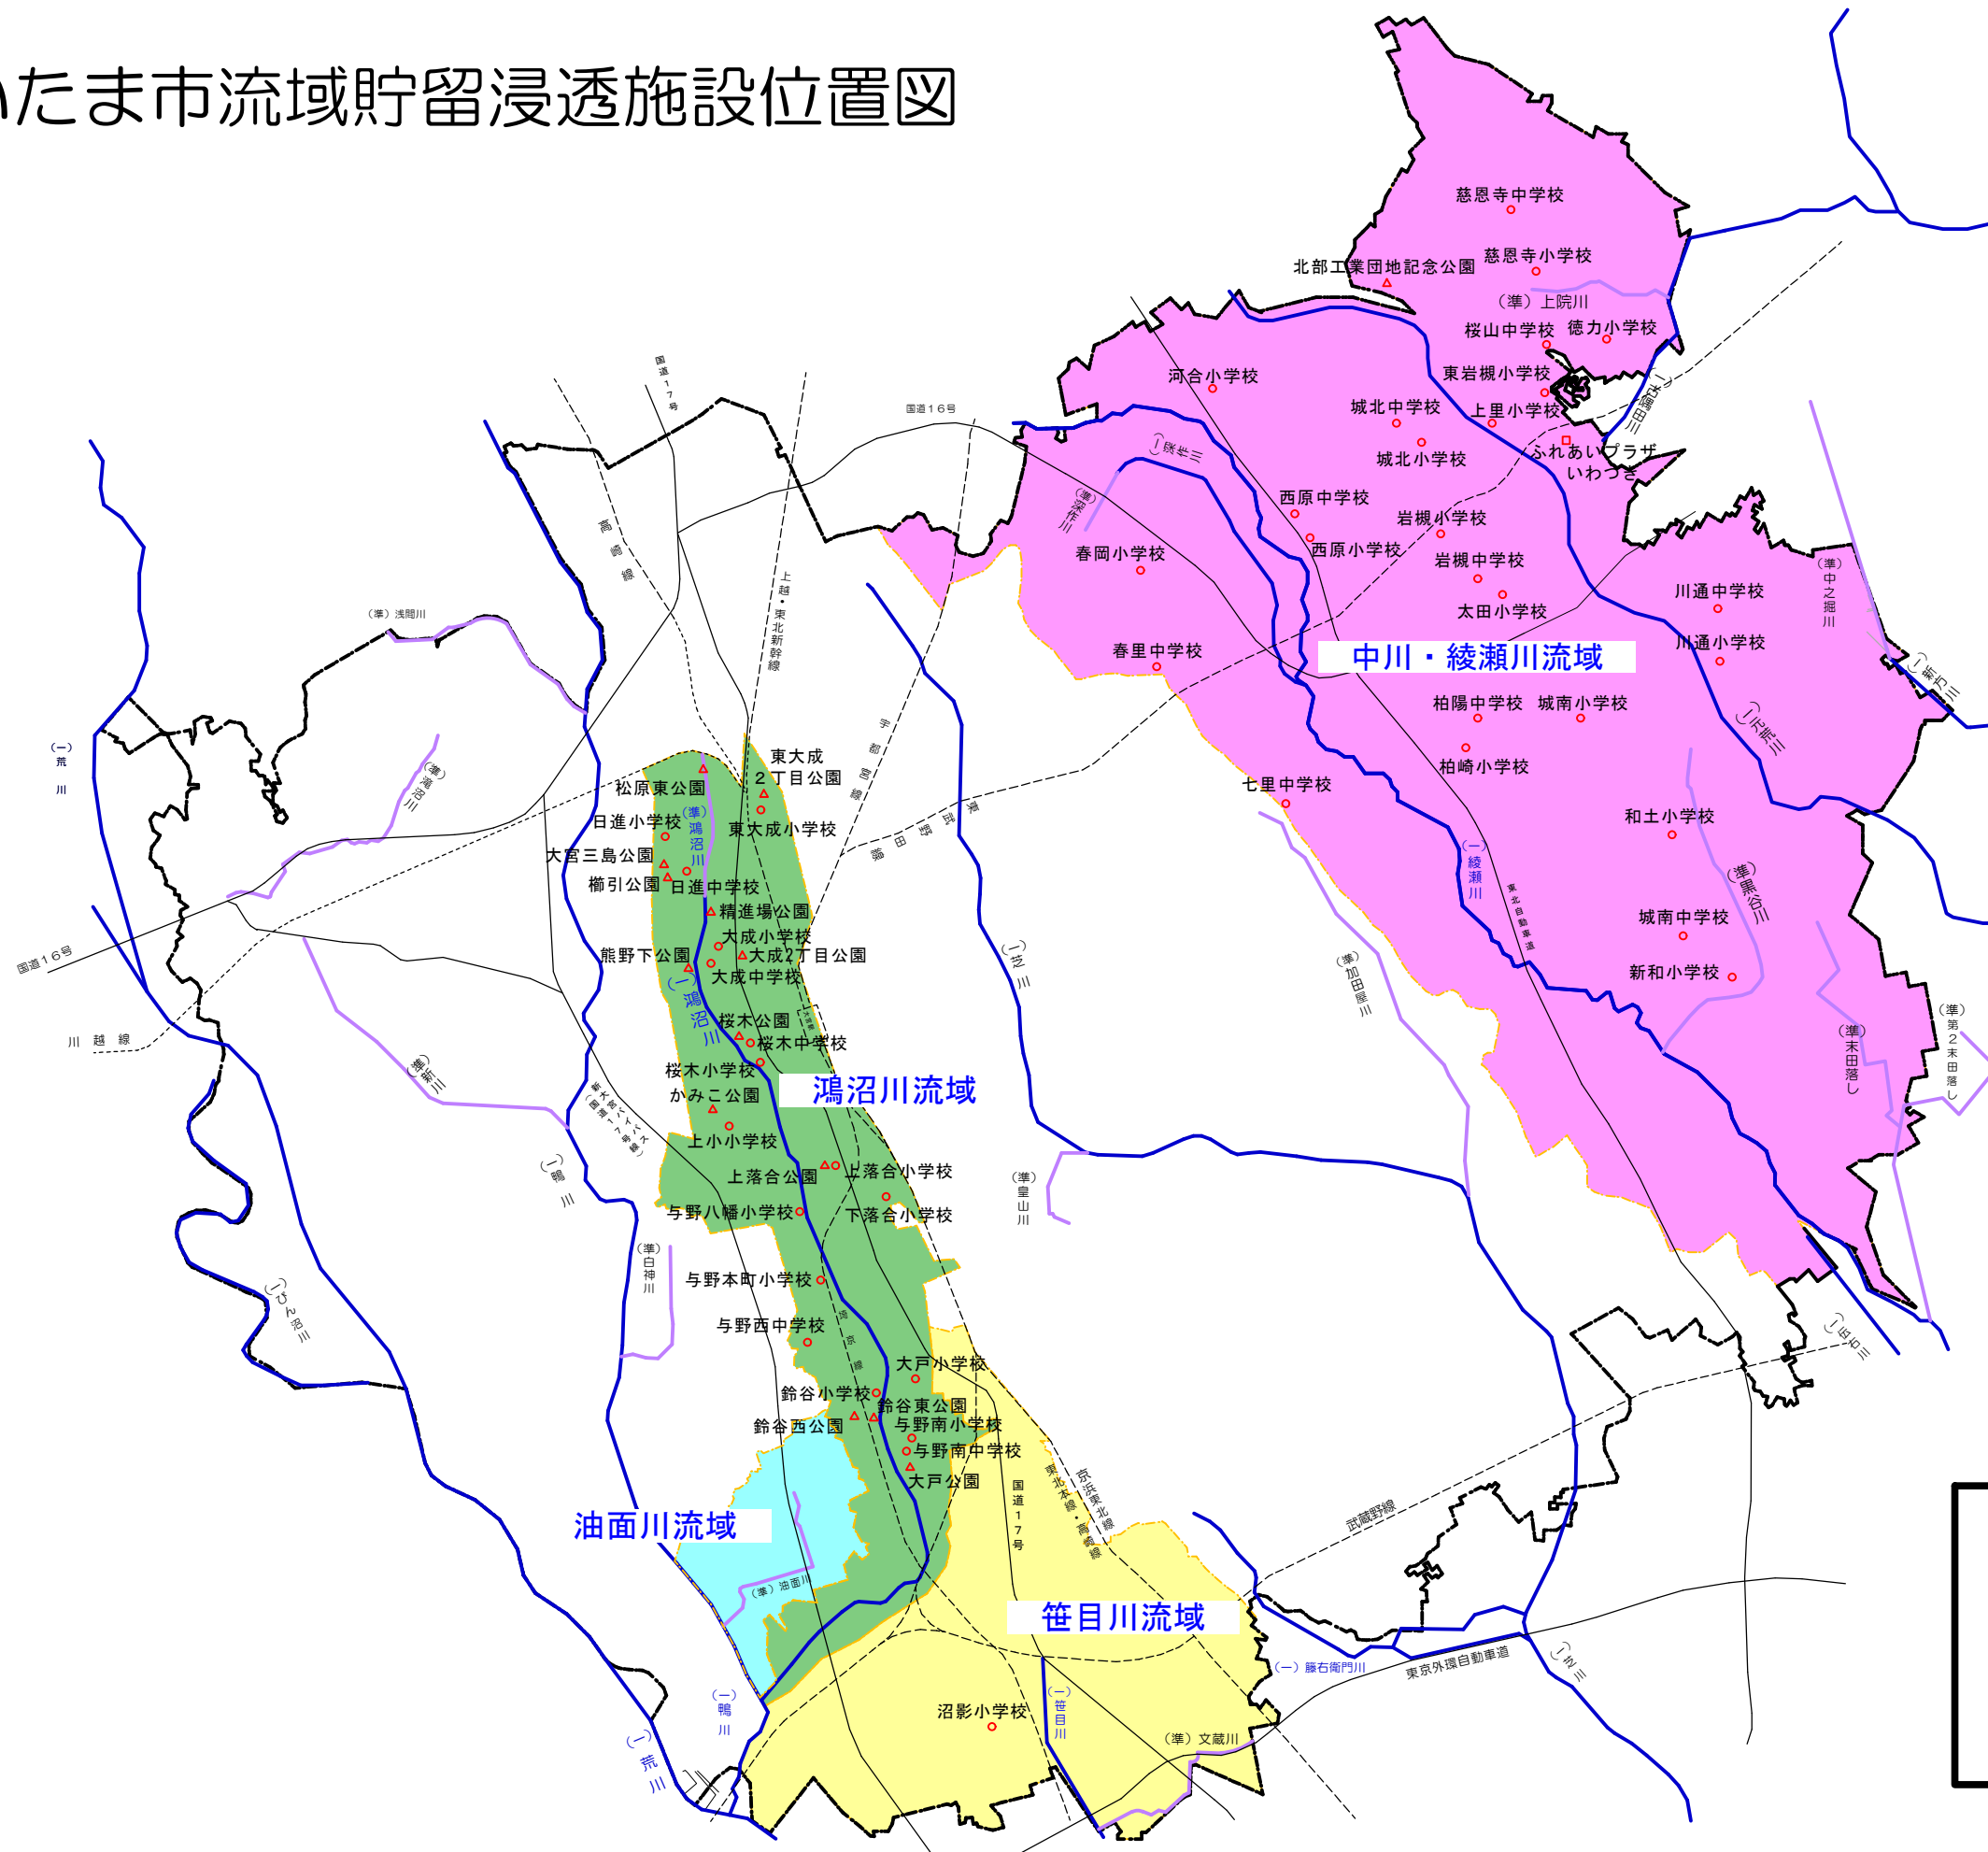

さいたま市流域貯留浸透施設位置図

凡例

- 小・中学校
- △ 公園
- その他施設