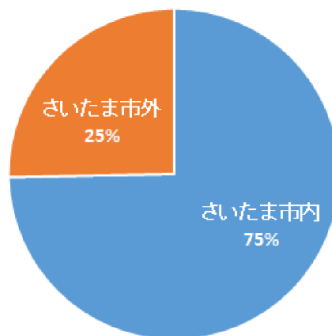

第22回さいたま市環境フォーラム

参加者アンケート集計結果

1. 性別

● 男性	61
● 女性	103
● その他 答えたくない	6

2. 年代

● 10代以下	18
● 20代	7
● 30代	28
● 40代	41
● 50代	20
● 60代	30
● 70代以上	26

3. お住まい

● さいたま市内	127
● さいたま市外	43

4. 来場回数

5. 本イベントをお知りになったきっかけはなんですか。(複数回答可)

市報さいたま	25
S N S (X、Instagram)	1
チラシ	11
ホームページ	2
さいたま新都心駅の大型スクリーン	5
知人からの紹介	20
たまたま通りかかった	108
その他	4

6. 環境について考えるうえで参考になることはありましたか。

(あった場合は、その他欄に具体的にどのようなことか記入してください。)