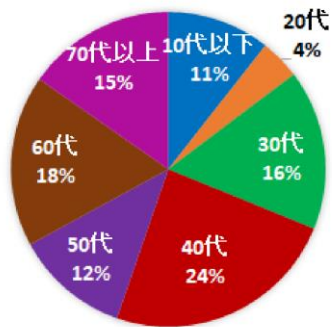

第22回さいたま市環境フォーラム

参加者アンケート集計結果

1. 性別

● 男性	61
● 女性	103
● その他 答えたくない	6

2. 年代

● 10代以下	18
● 20代	7
● 30代	28
● 40代	41
● 50代	20
● 60代	30
● 70代以上	26

3. お住まい

● さいたま市内	127
● さいたま市外	43

4. 来場回数

5. 本イベントをお知りになったきっかけはなんですか。(複数回答可)

市報さいたま	25
S N S (X、Instagram)	1
チラシ	11
ホームページ	2
さいたま新都心駅の大型スクリーン	5
知人からの紹介	20
たまたま通りかかった	108
その他	4

6. 環境について考えるうえで参考になることはありましたか。

(あった場合は、その他欄に具体的にどのようなことか記入してください。)