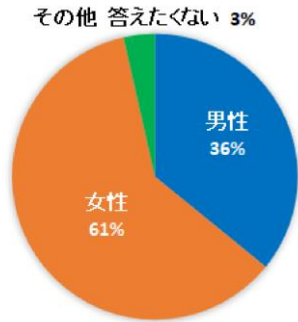

第22回さいたま市環境フォーラム

参加者アンケート集計結果

1. 性別

● 男性	61
● 女性	103
● その他 答えたくない	6

2. 年代

● 10代以下	18
● 20代	7
● 30代	28
● 40代	41
● 50代	20
● 60代	30
● 70代以上	26

3. お住まい

● さいたま市内	127
● さいたま市外	43

4. 来場回数

5. 本イベントをお知りになったきっかけはなんですか。(複数回答可)

市報さいたま	25
S N S (X、Instagram)	1
チラシ	11
ホームページ	2
さいたま新都心駅の大型スクリーン	5
知人からの紹介	20
たまたま通りかかった	108
その他	4

6. 環境について考えるうえで参考になることはありましたか。

(あった場合は、その他欄に具体的にどのようなことか記入してください。)