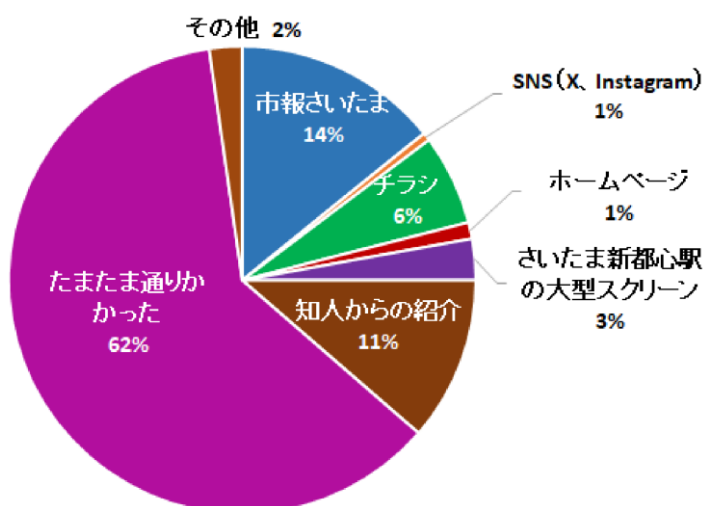

第22回さいたま市環境フォーラム

参加者アンケート集計結果

1. 性別

● 男性	61
● 女性	103
● その他 答えたくない	6

2. 年代

● 10代以下	18
● 20代	7
● 30代	28
● 40代	41
● 50代	20
● 60代	30
● 70代以上	26

3. お住まい

● さいたま市内	127
● さいたま市外	43

4. 来場回数

5. 本イベントをお知りになったきっかけはなんですか。(複数回答可)

市報さいたま	25
S N S (X、Instagram)	1
チラシ	11
ホームページ	2
さいたま新都心駅の大型スクリーン	5
知人からの紹介	20
たまたま通りかかった	108
その他	4

6. 環境について考えるうえで参考になることはありましたか。

(あった場合は、その他欄に具体的にどのようなことか記入してください。)