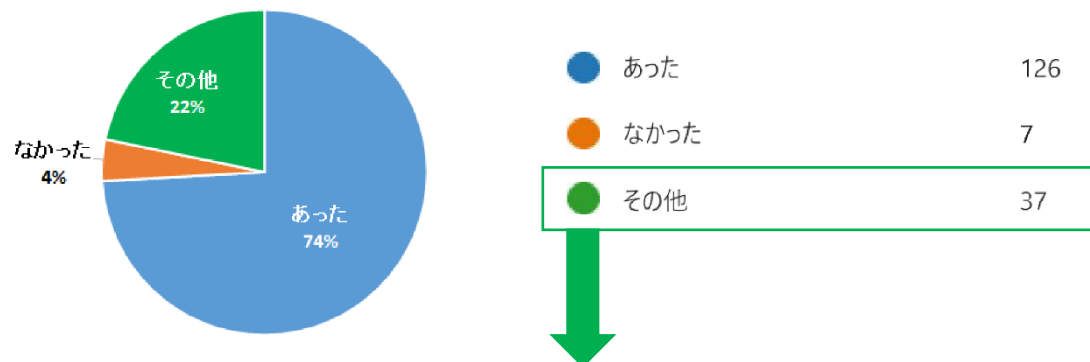

第22回さいたま市環境フォーラム

参加者アンケート集計結果

1. 性別

● 男性	61
● 女性	103
● その他 答えたくない	6

2. 年代

● 10代以下	18
● 20代	7
● 30代	28
● 40代	41
● 50代	20
● 60代	30
● 70代以上	26

3. お住まい

● さいたま市内	127
● さいたま市外	43

4. 来場回数

5. 本イベントをお知りになったきっかけはなんですか。(複数回答可)

市報さいたま	25
S N S (X、Instagram)	1
チラシ	11
ホームページ	2
さいたま新都心駅の大型スクリーン	5
知人からの紹介	20
たまたま通りかかった	108
その他	4

6. 環境について考えるうえで参考になることはありましたか。

(あった場合は、その他欄に具体的にどのようなことか記入してください。)