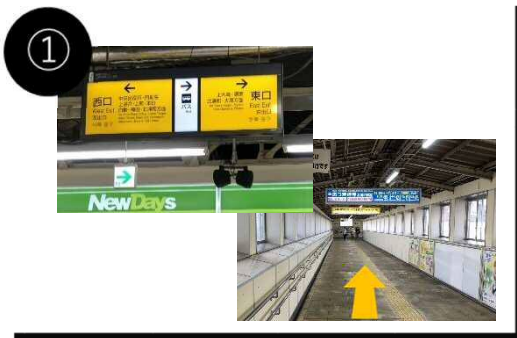

与野駅周辺指定喫煙場所のご案内

与野周辺指定喫煙場所

J R 与野駅

与野駅西口から徒歩 2 分（駅前公衆トイレ付近）

埼玉りそな
銀行
与野支店

与野駅 (西口)

与野駅前
交番

公衆
トイレ

与野駅前
郵便局

与野駅を降りたら、西口へ進みます。

西口を出たら、公衆トイレを目指します。

直進すると右手に公衆トイレが見えます。

公衆トイレの横に指定喫煙場所があります。