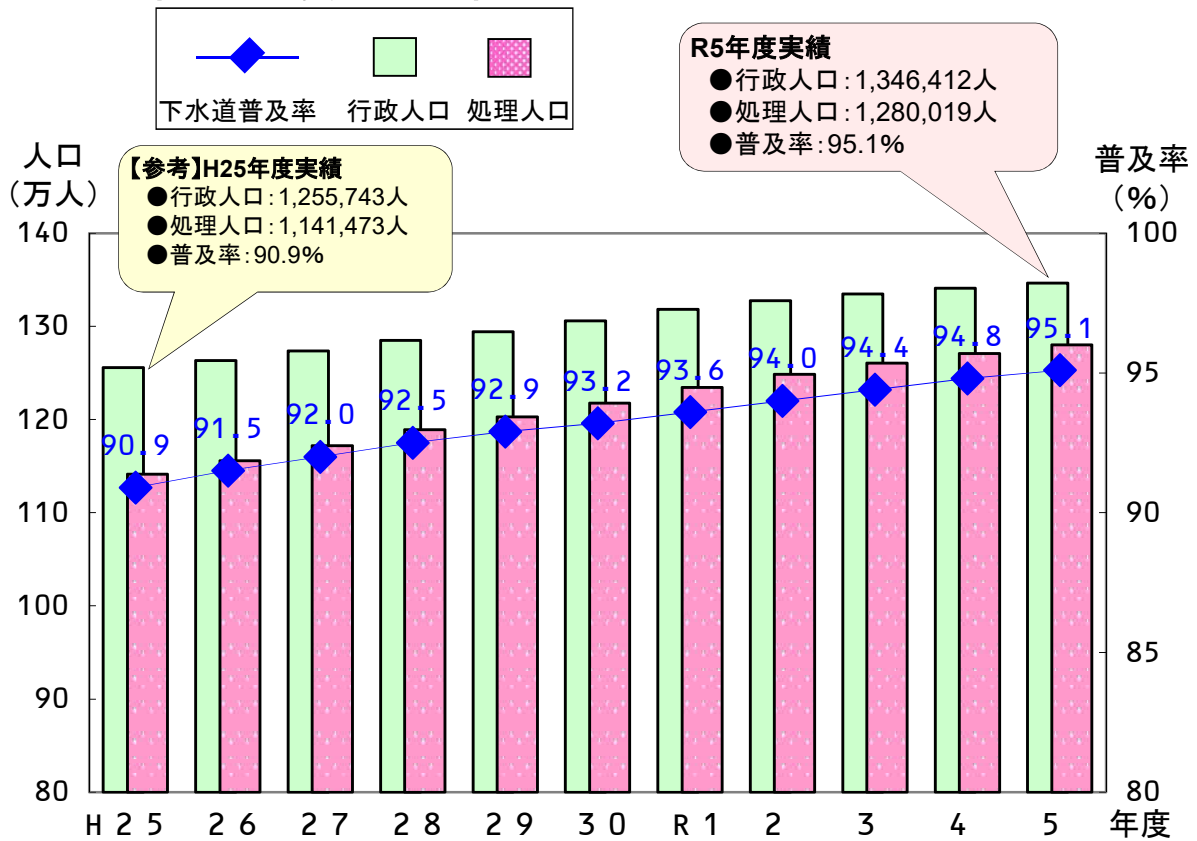

下水道普及状況について(令和5年度実績)

1 平成25～令和5年度までの推移

2 行政区別の下水道普及率

普及率(%) [カッコ内は、H25年度実績]

さいたま市全体では…
● 普及率: 95.1%