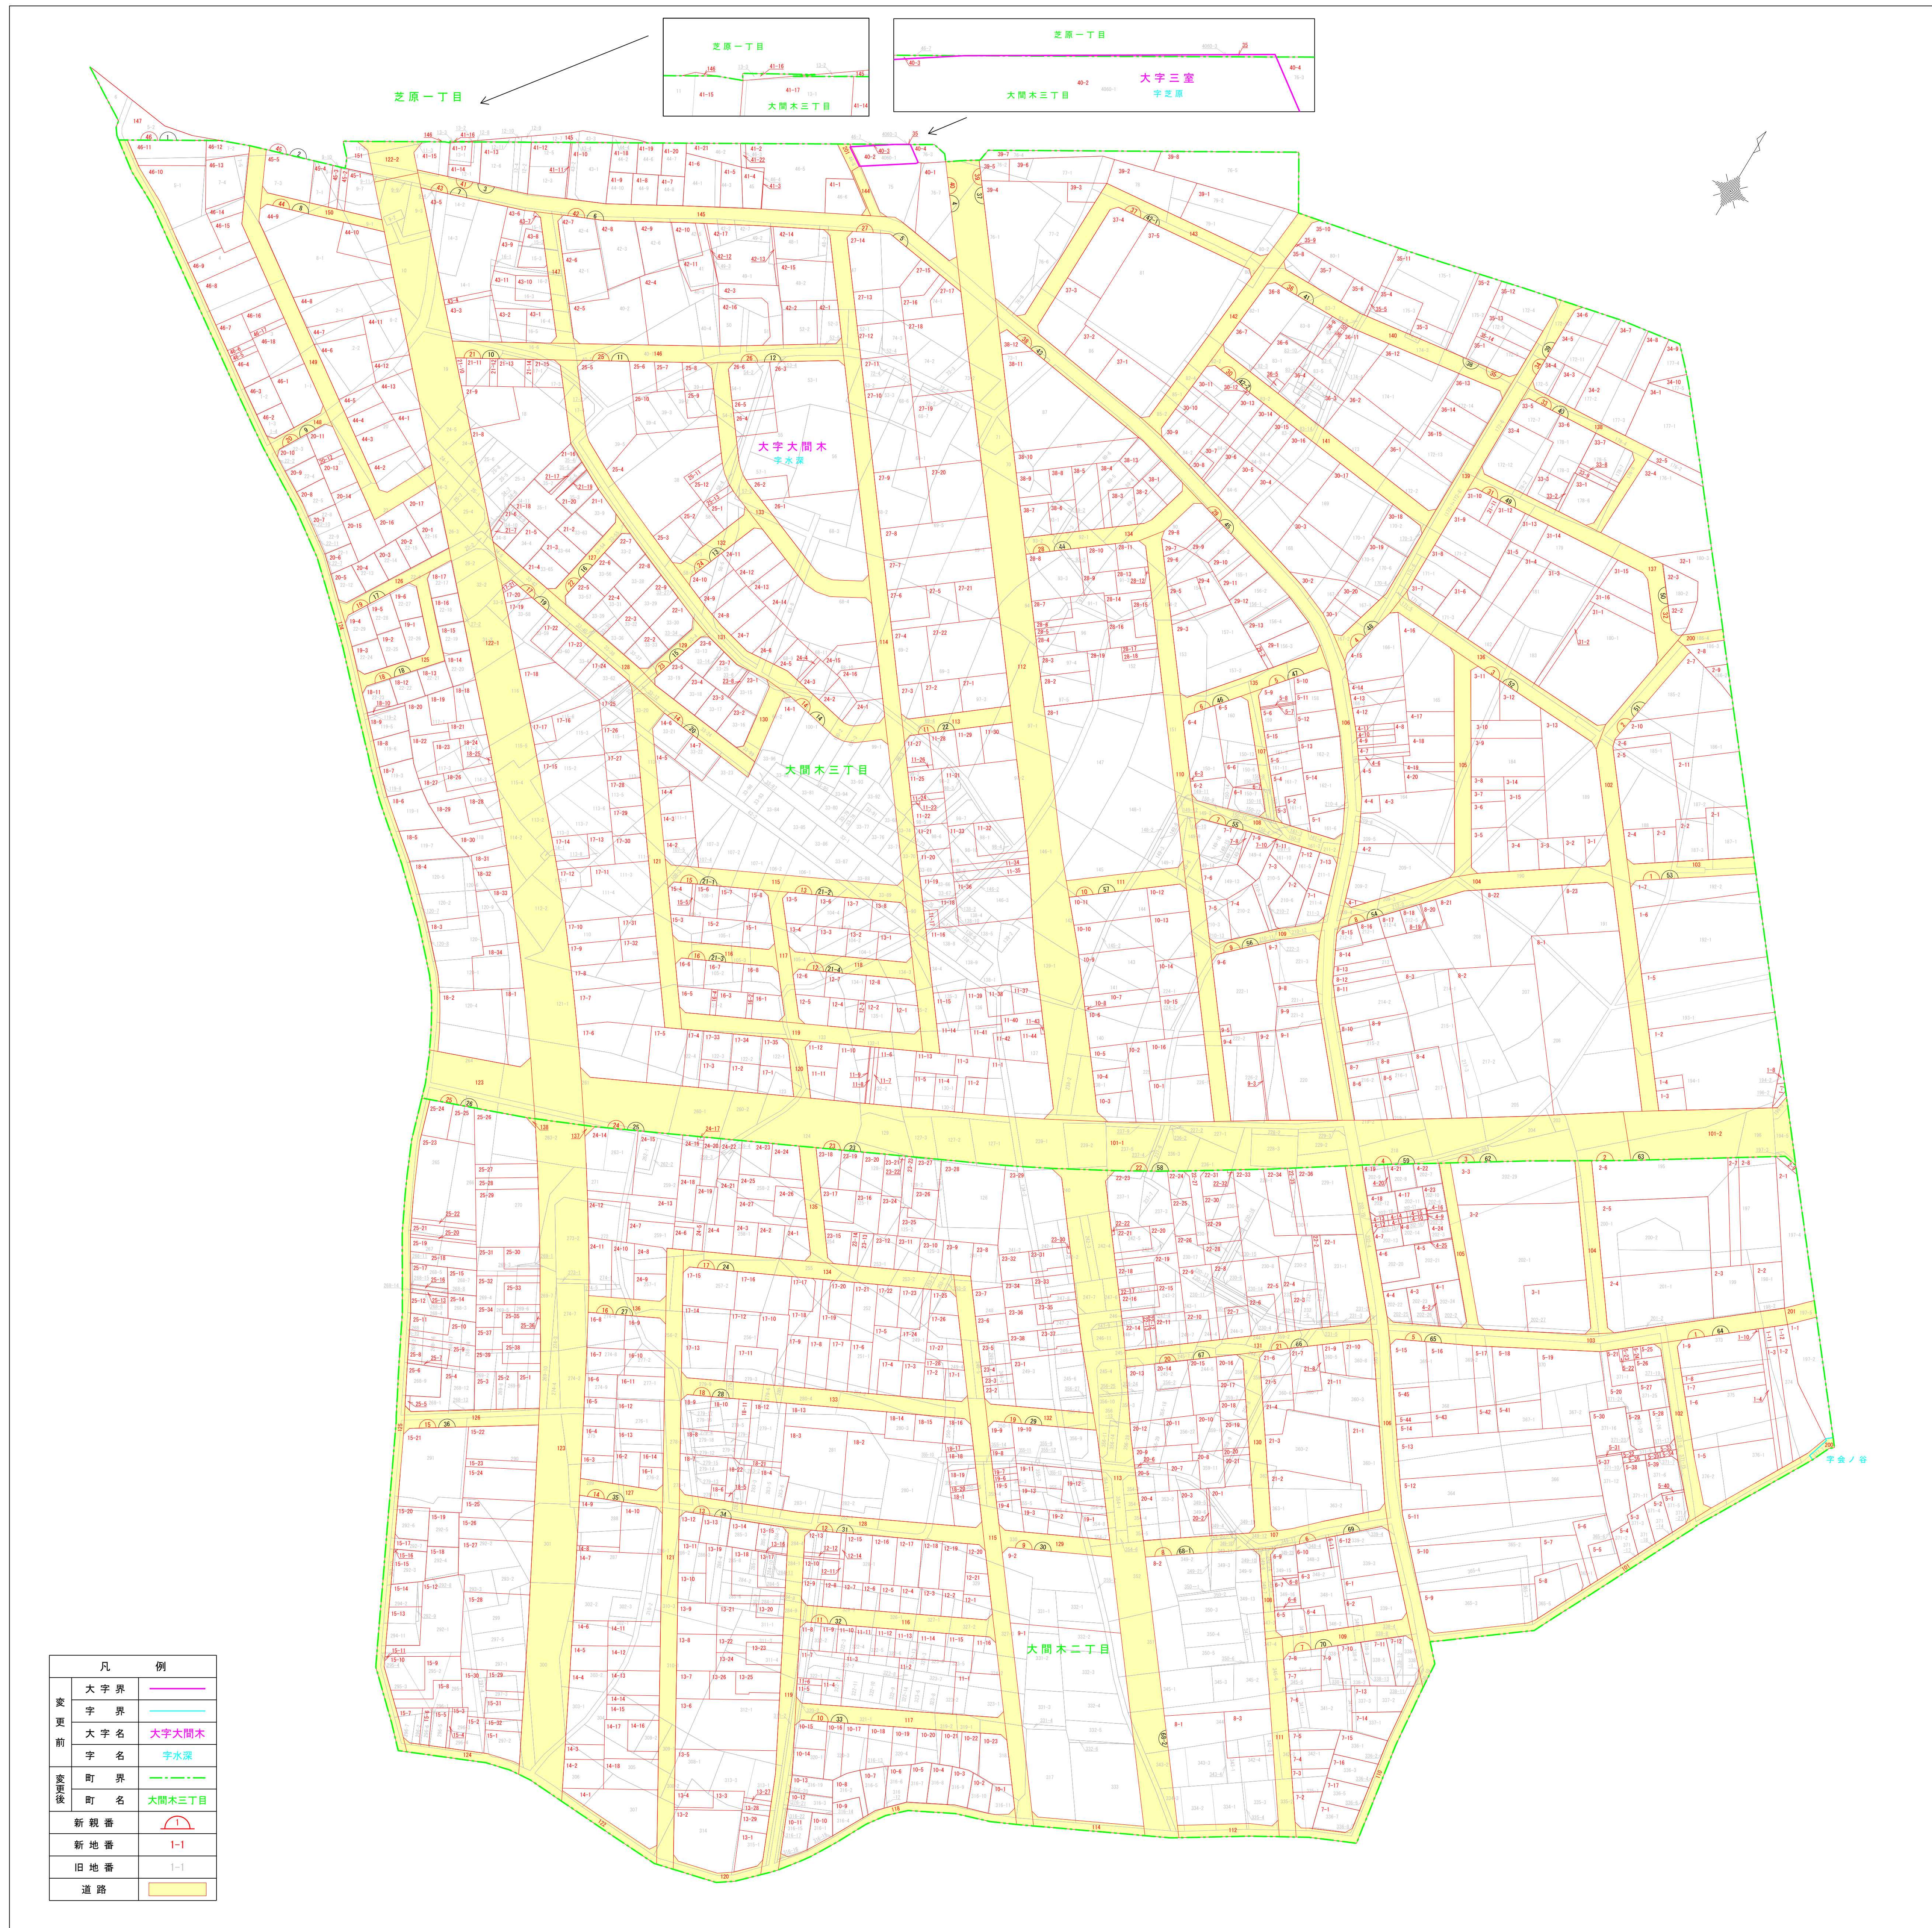

新旧地番図（重ね図）

平成三十一年三月

凡 例		
変更前	大字界	—
	字界	—
	大字名	大字大間木
	字名	字水深
変更後	町界	—
	町名	大間木三丁目
	新親番	①
	新地番	1-1
	旧地番	1-1
	道路	—