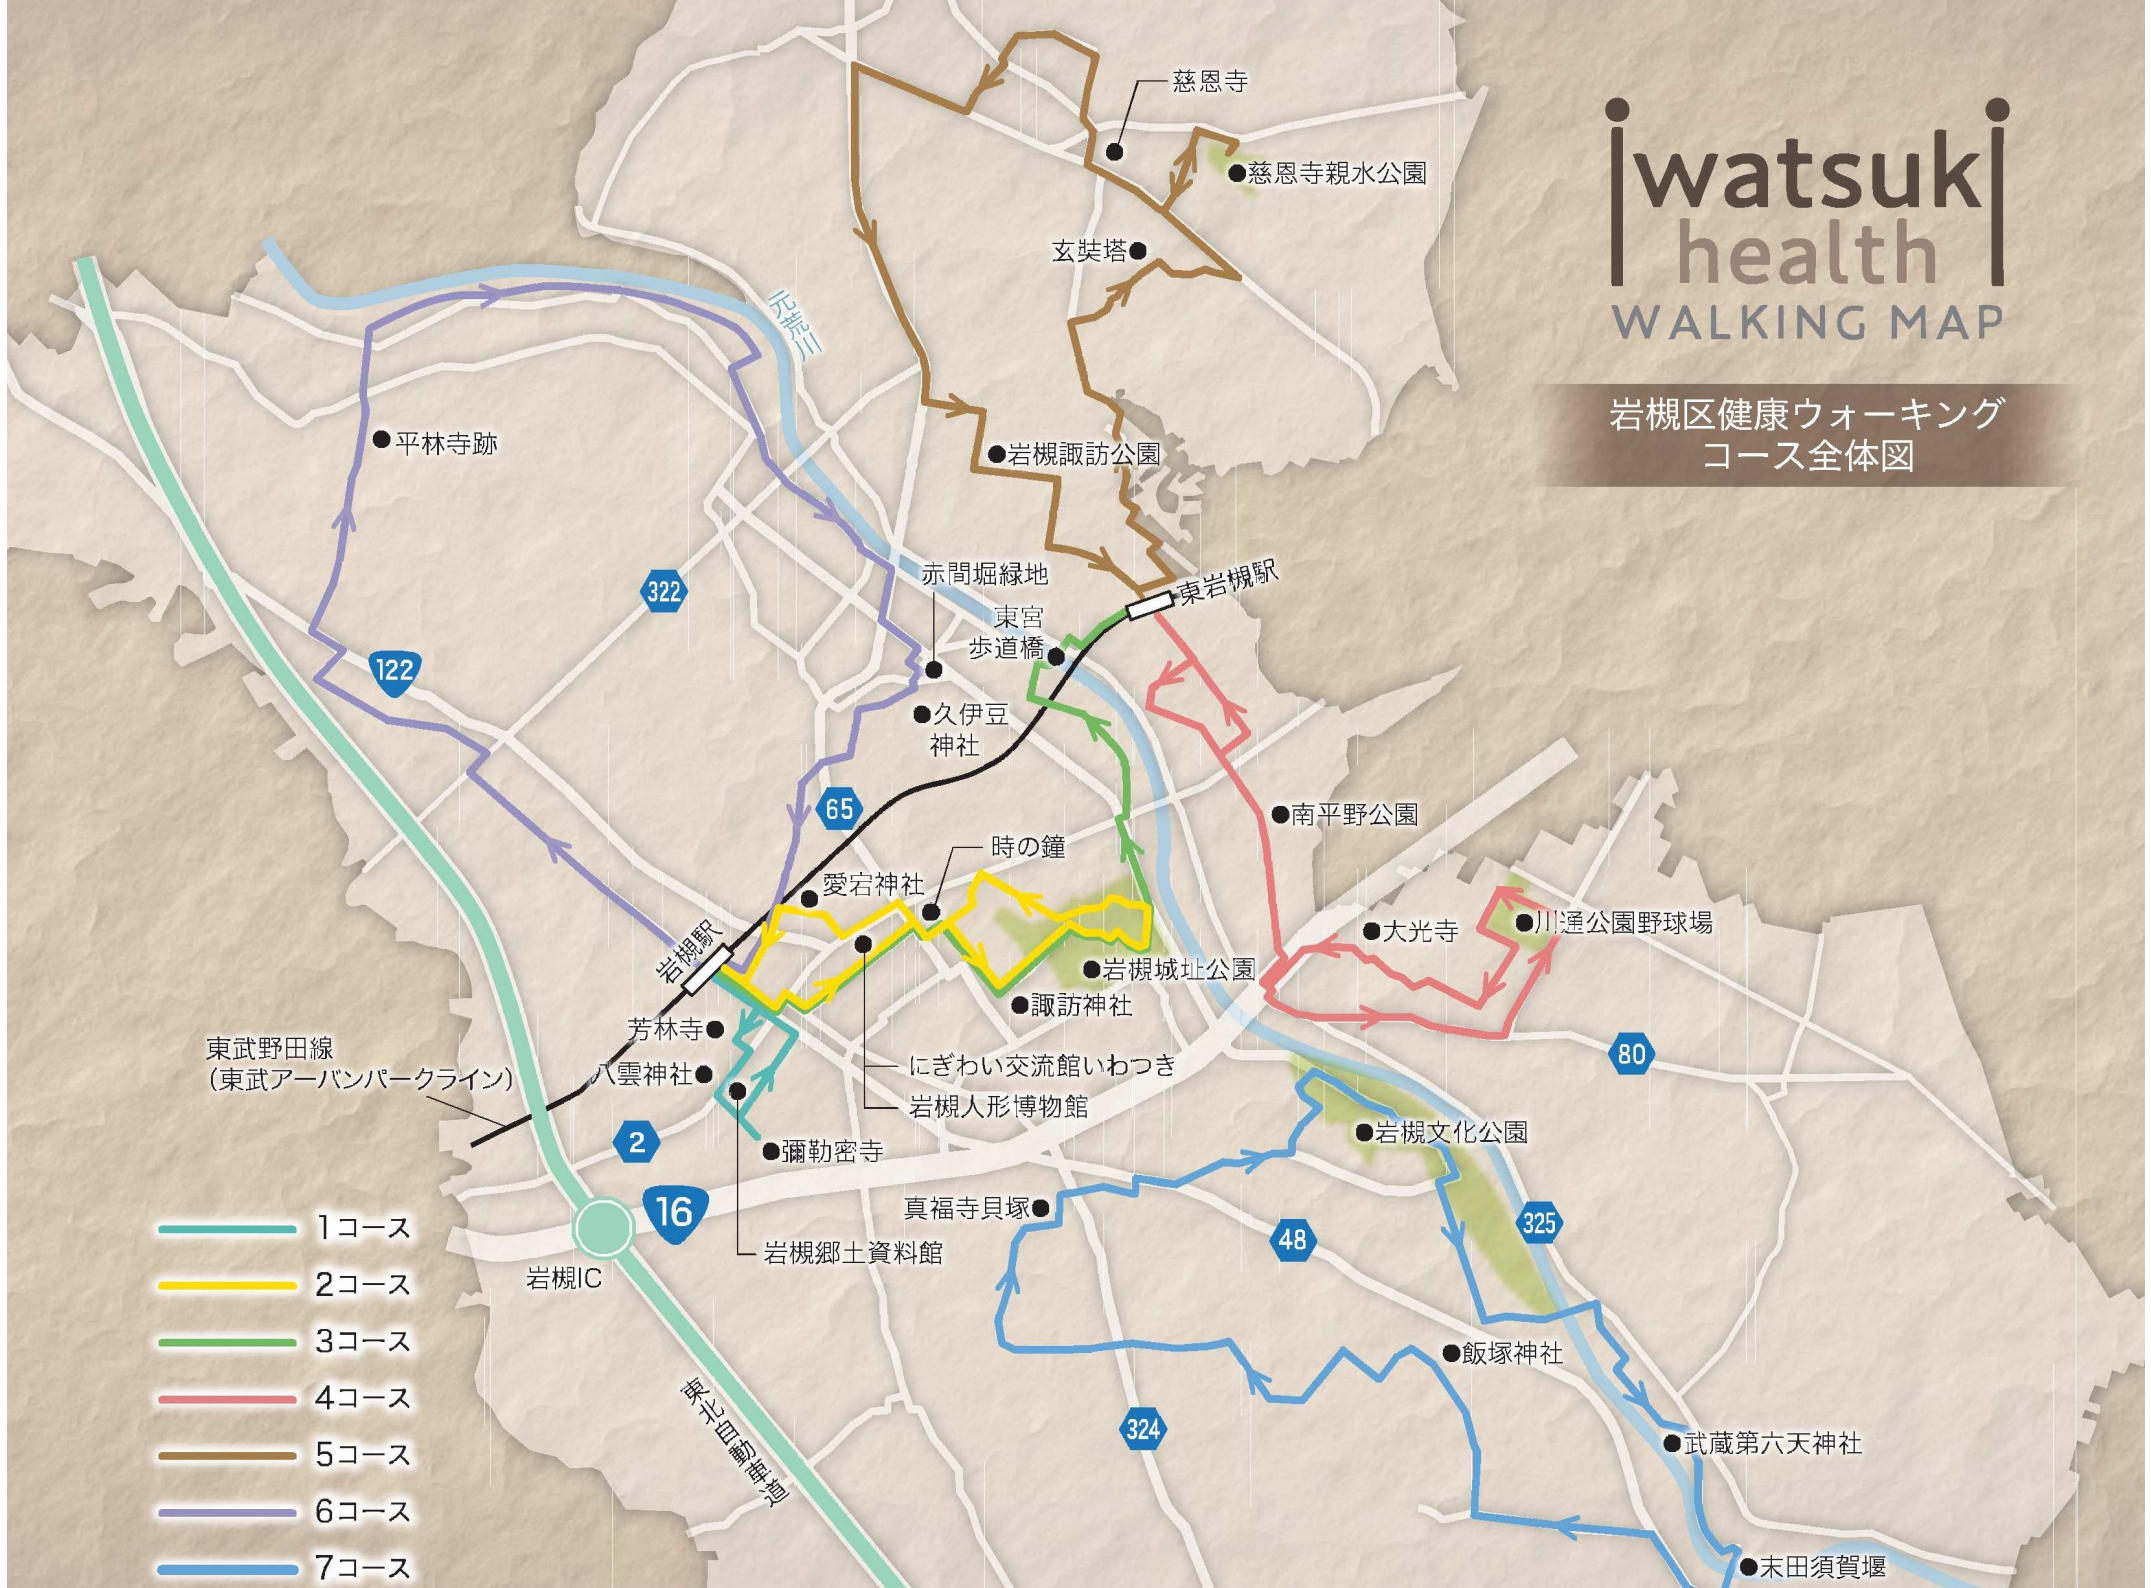

# iwatsuki health WALKING MAP

## 岩槻区健康ウォーキング コース全体図

- 1コース
- 2コース
- 3コース
- 4コース
- 5コース
- 6コース
- 7コース

東武野田線  
(東武アーバンパークライン)

岩槻IC

荒川  
荒川  
荒川

慈恩寺

慈恩寺親水公園

玄奘塔

岩槻諏訪公園

赤間堀緑地

東宮  
歩道橋

東岩槻駅

久伊豆  
神社

時の鐘

愛宕神社

南平野公園

大光寺

川通公園野球場

岩槻城址公園

諏訪神社

にぎわい交流館いわつき

岩槻人形博物館

芳林寺

八雲神社