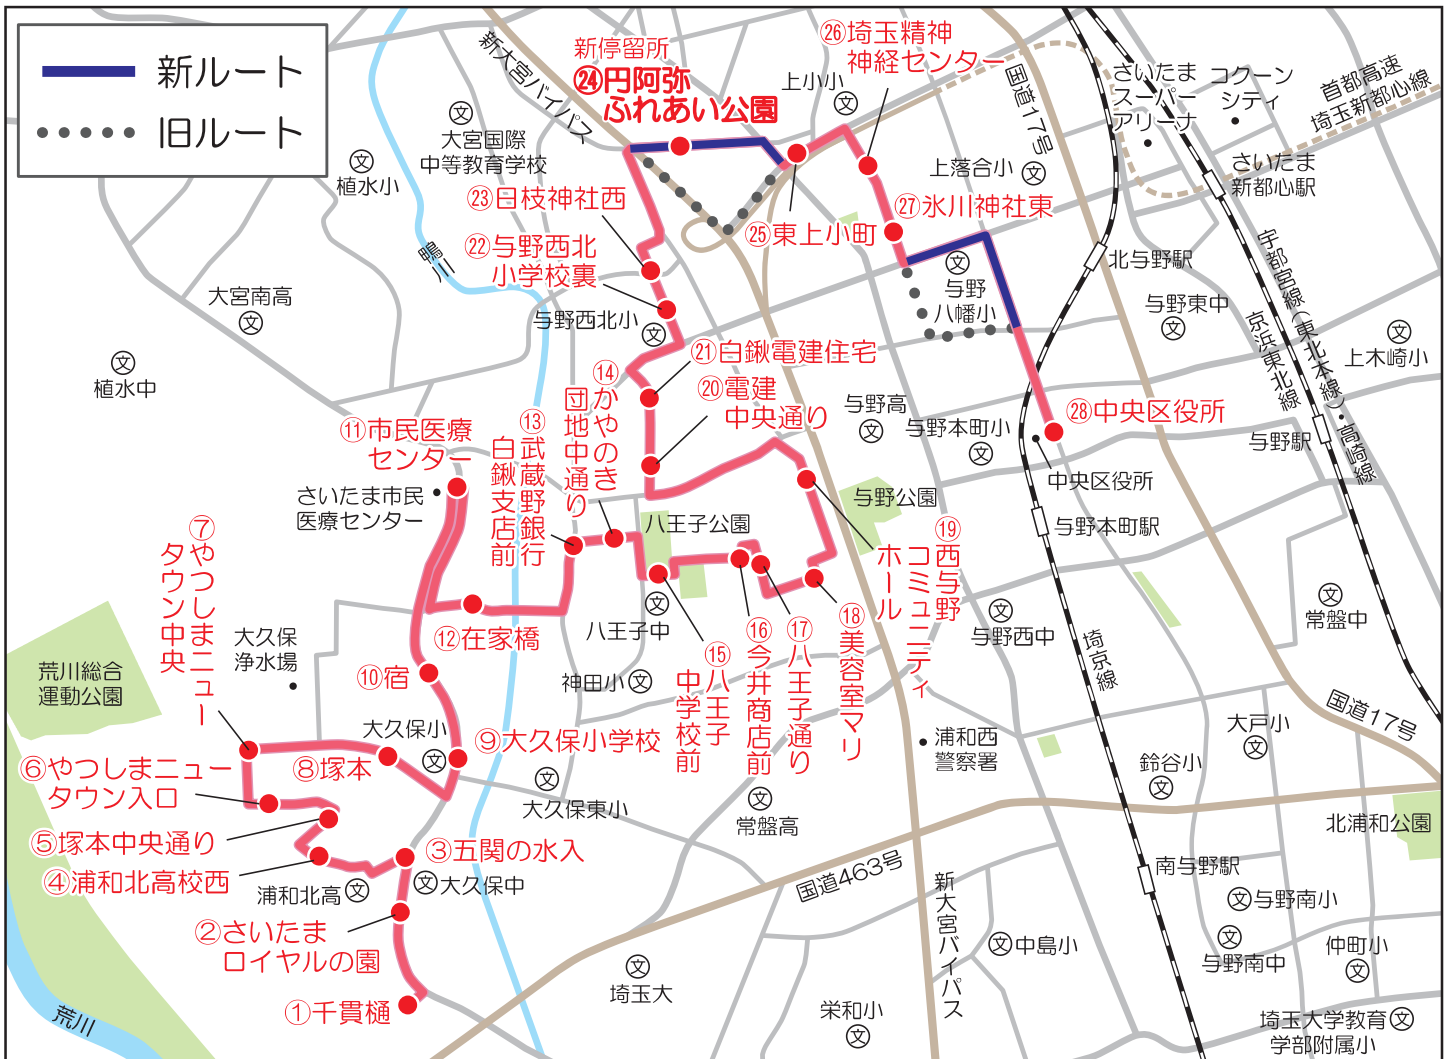

桜区大久保・中央区西与野地区 乗合タクシー「むさし号」

運行経路が変わります!

2023年6月1日*より、新停留所「円阿弥ふれあい公園」を経由する新たな経路での運行を開始します。みなさまの日常の交通手段としてぜひご利用ください。

なお、新停留所の追加以外に、発着時刻の変更はありません。

※現在、認可申請中のため、変更となる場合があります。

緑色の停留所が目印です

運行日時	月曜日から金曜日までの平日 7時台から18時台まで ※祝日、年末年始（12月29日～1月3日）の運行はありません。
運行便数	6便/日
運賃	1乗車につき、一律300円 ※お支払いは現金のみで先払いとなります。
割引制度	小学生は半額です。障害者割引制度があります。 ※詳細は市ホームページまたはうら面の問合せ先にご連絡ください。
車両	10人乗りワンボックス車（運転席含む） ※満車時は、予備車両として普通タクシーが運行します。 なお、運行事業者は株式会社平和自動車になります。
事業形態	さいたま市からの運行補助事業